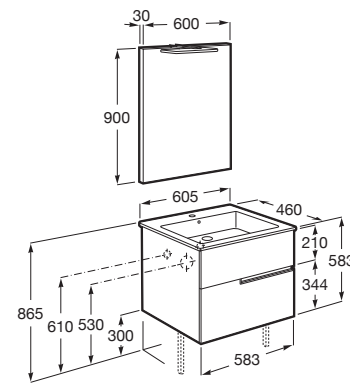

VICTORIA-N

Pack - mueble base de dos cajones, lavabo, espejo y aplique LED Starlight

CARACTERÍSTICAS

Pack - Conjunto de mueble base de dos cajones, lavabo, espejo y aplique LED Starlight. No incluye grifería.

Espejo / Número de luces: 1

Espejo / Tipo de luz: Led

Lavabo / Agujeros para grifería: 1 Agujero en el centro

Material / Lavabo: Porcelana

Material / Mueble base: Tablero de partículas

Medidas / Espejo / Altura (mm): 900

Medidas / Espejo / Longitud (mm): 600

Medidas / Lavabo y mueble / Altura (mm): 580

Medidas / Lavabo y mueble / Anchura (mm): 460

Medidas / Lavabo y mueble / Longitud (mm): 605

Mueble base / Combinación de puertas y cajones: 2 Cajones

Mueble base / Estructura: Cajones

Mueble base / Separadores internos

Mueble base / Sistema de apertura y cierre: Cajones con cierre amortiguado

Tipo de instalación: Suspendido

MEDIDAS

Longitud	605 mm
Anchura	460 mm
Altura	583 mm

COLORES Y ACABADOS

517 Nogal

PVPR (IVA INCLUIDO)

578,38 €

DIBUJOS TÉCNICOS